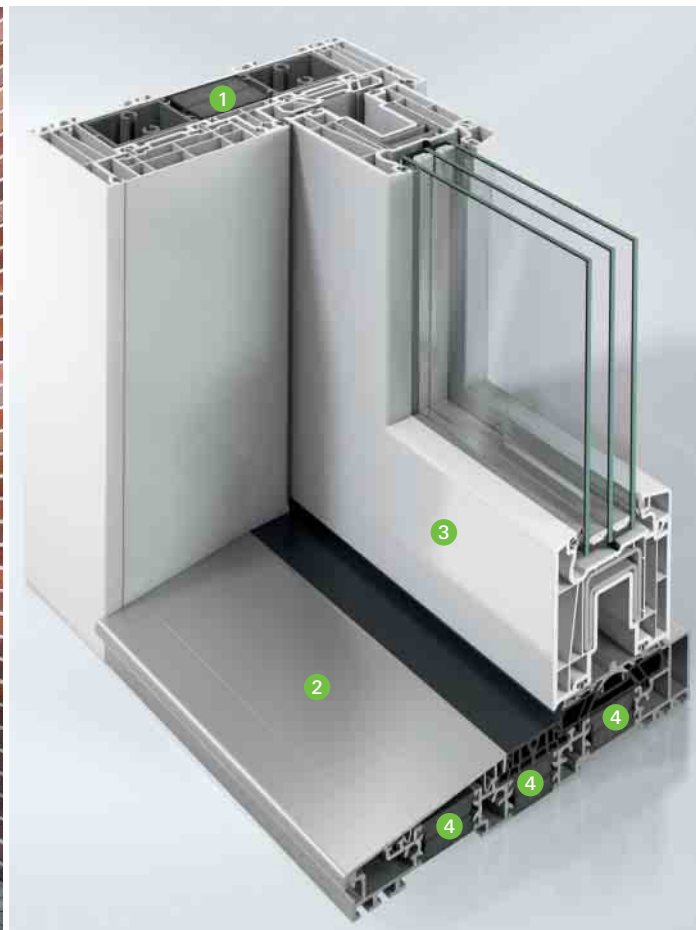

# ... благодаря Schüco ThermoSlide.

- 1 Термическое разделение порога предотвращает образование «мостиков» холода
- 2 Плоский порог для удобного беспрепятственного перемещения
- 3 Изящные переплеты при максимальных габаритах створки увеличивают светопропускание
- 4 Дверной порог с тройным термическим разделением предотвращает промерзание в зоне пола