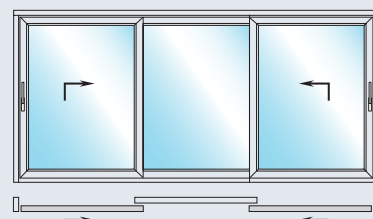

# Многообразие индивидуальных решений при оформлении помещений, наполненных светом

В двухстворчатом исполнении возможен вариант с одной рабочей створкой, либо с двумя подвижными.

Различные возможности для выхода наружу: через центральный, либо через боковые раздвижные элементы.

Тип 1

Тип 3

Тип 5

Тип 2

Тип 4

Тип 6

Schüco ThermoSlide TopAlu  
(Только для типа 1)

Подъемно-раздвижные двери Schüco обладают высокой функциональностью и предлагают особые варианты дизайна. Цветовое оформление системы Schüco ThermoSlide практически не имеет границ. Поверхности профилей внутри и снаружи можно декорировать в различные цвета в соответствии с индивидуальными пожеланиями. Инновационным методом цветового оформления эксклюзивными оттенками «металлик» является технология Schüco AutomotiveFinish. Практически неограниченные возможности при создании дизайна обеспечивают наружные алюминиевые накладки Schüco TopAlu, предлагаемые в любых цветовых тонах RAL и вариантах анодирования.