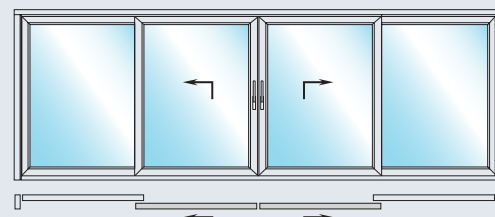

# Многообразие индивидуальных решений при оформлении помещений, наполненных светом

В двухстворчатом исполнении возможен вариант с одной рабочей створкой, либо с двумя подвижными.

Различные возможности для выхода наружу: через центральный, либо через боковые раздвижные элементы.

Тип 1

Тип 3

Тип 5

Тип 2

Тип 4

Тип 6

Schüco ThermoSlide TopAlu  
(Только для типа 1)

Подъемно-раздвижные двери Schüco обладают высокой функциональностью и предлагают особые варианты дизайна. Цветовое оформление системы Schüco ThermoSlide практически не имеет границ. Поверхности профилей внутри и снаружи можно декорировать в различные цвета в соответствии с индивидуальными пожеланиями. Инновационным методом цветового оформления эксклюзивными оттенками «металлик» является технология Schüco AutomotiveFinish. Практически неограниченные возможности при создании дизайна обеспечивают наружные алюминиевые накладки Schüco TopAlu, предлагаемые в любых цветовых тонах RAL и вариантах анодирования.

Цветовая палитра Schüco AutomotiveFinish

Система подъемно-раздвижных дверей Schüco ThermoSlide имеет монтажную глубину 82 мм. Ей под стать можно выполнить оформление супер-теплоизолированных энергосберегающих окон и дверей Schüco Alu Inside и Schüco Corona SI 82. Эти системы также имеют монтажную глубину 82 мм и будут гармонично вписываться в единый дизайн фасада в сочетании подъемно-раздвижными дверями Schüco ThermoSlide. Мы охотно предоставим Вам подробную информацию по всему перечню наших возможностей.