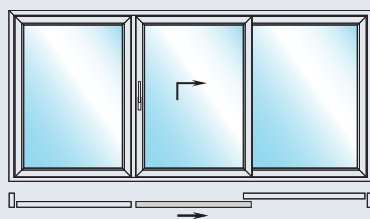

# Многообразие индивидуальных решений при оформлении помещений, наполненных светом

В двухстворчатом исполнении возможен вариант с одной рабочей створкой, либо с двумя подвижными.

Различные возможности для выхода наружу: через центральный, либо через боковые раздвижные элементы.

Тип 1

Тип 3

Тип 5

Тип 2

Тип 4

Тип 6

Schüco ThermoSlide TopAlu  
(Только для типа 1)

Подъемно-раздвижные двери Schüco обладают высокой функциональностью и предлагают особые варианты дизайна. Цветовое оформление системы Schüco ThermoSlide практически не имеет границ. Поверхности профилей внутри и снаружи можно декорировать в различные цвета в соответствии с индивидуальными пожеланиями. Инновационным методом цветового оформления эксклюзивными оттенками «металлик» является технология Schüco AutomotiveFinish. Практически неограниченные возможности при создании дизайна обеспечивают наружные алюминиевые накладки Schüco TopAlu, предлагаемые в любых цветовых тонах RAL и вариантах анодирования.