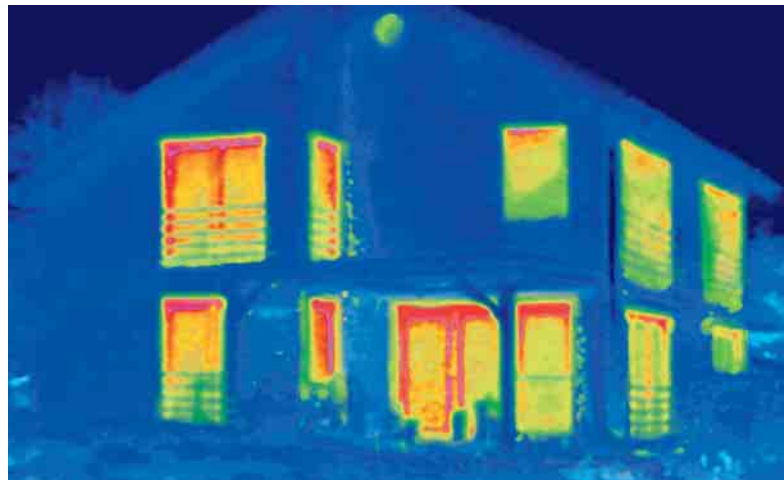

Schüco Corona CT 70 Rondo

Скругленные плавные линии оконной створки Rondo визуально уменьшают ширину видимой части изящного профиля. Скругленные формы способствуют самоочистке профиля, что сокращает время на очистку окон.

Инфракрасные снимки, полученные с помощью тепловизора, четко показывают зоны неконтролируемых теплотерь, которые отмечены красным цветом.