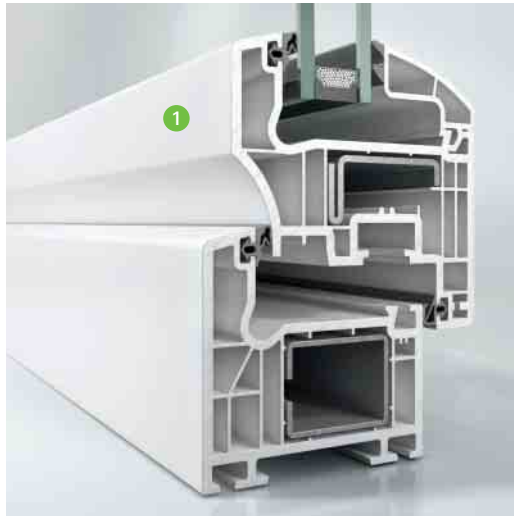

Классическая геометрия створок с четкими линиями отвечает требованиям современной архитектуры, что выражается в стремлении к минимализму.

Schüco Corona CT 70 Cava

Теневого шов створки со слегка подрезанным контуром визуально разделяет створку и раму, подчеркивает легкость конструкции и придает ей эстетичный вид.